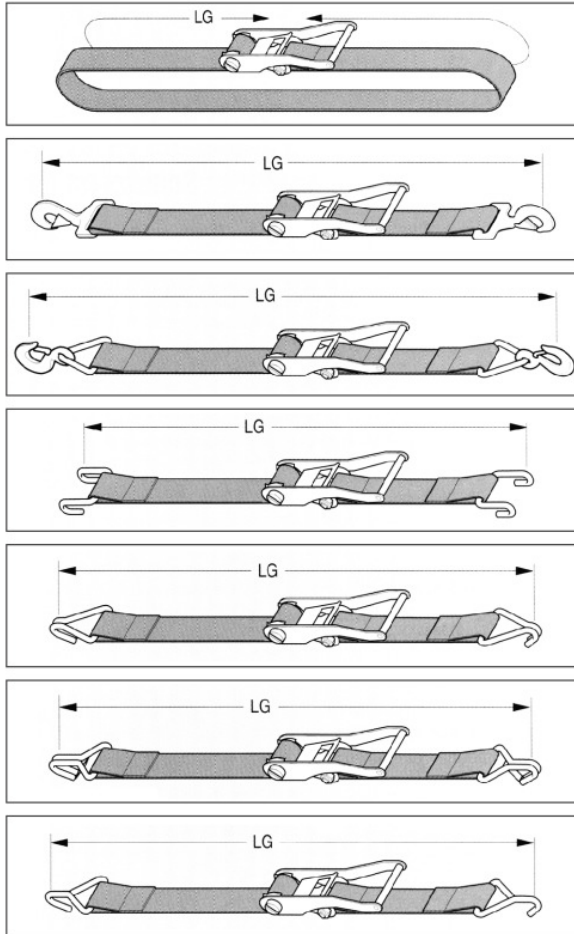

75 ir 50 mm diržų sistemos