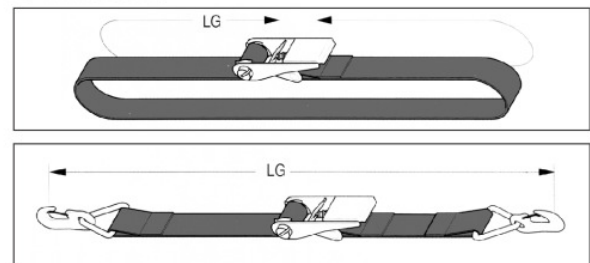

Tvirtinimo sistema	SH 5050 TWF			TH 7050			DH 5050			Atviras kablys				Dvigubas kablys				Kablys su liežuvėliu			Viengubas kablys		
	A	G	H	A	G	H	A	G	H	A	G	H	A	G	H	A	G	H	A	G	H		
75 / 10000	-	-	-	30	43	40	-	-	-	-	-	-	-	-	-	-	-	-	-	-	-	-	
50 / 5000	6	21	23	15	20	21	-	-	-	13	13	52	12	24	80	12	20	110	15	17	130		
50 / 4000	6	21	23	15	20	21	-	-	-	13	13	52	12	24	80	12	20	110	15	17	130		
35 / 2500	-	-	-	-	-	-	15	14	18	10	16	30	10	16	80	-	-	-	11	16	100		
25 / 1000	-	-	-	-	-	-	15	14	18	-	-	-	6	10	45	-	-	-	-	-	-		
25 / 500	-	-	-	-	-	-	-	-	-	-	-	-	6	10	45	-	-	-	-	-	-		

### 25 mm sistema su sagtimi