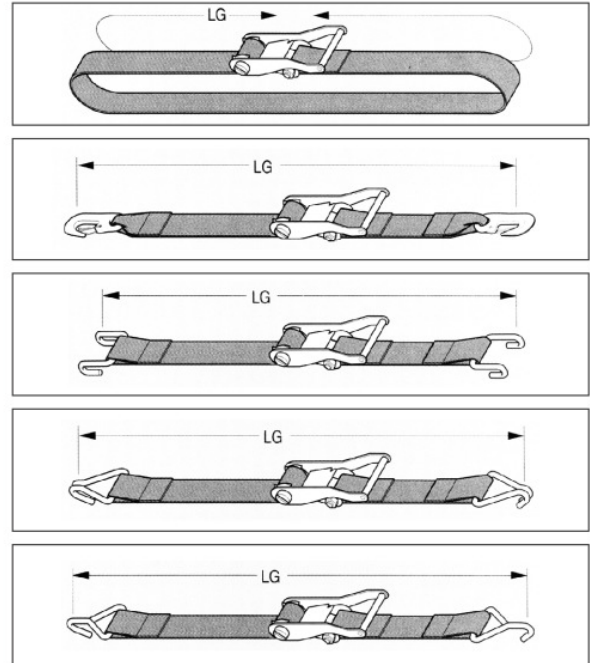

## Tvirtinimo diržų įkabinimo įtaisai

**Kablys  
SH 5050 TWF**

**Kablys  
TH 7050**

**Kablys  
DH 5050**

**Vielinis kablys  
atviras**

**Vielinis kablys  
dvigubas**

**Vielinis kablys  
su liežuvėliu**

**Vielinis kablys  
viengubas**

Tvirtinimo sistema	SH 5050 TWF			TH 7050			DH 5050			Atviras kablys				Dvigubas kablys				Kablys su liežuvėliu			Viengubas kablys		
	A	G	H	A	G	H	A	G	H	A	G	H	A	G	H	A	G	H	A	G	H		
75 / 10000	-	-	-	30	43	40	-	-	-	-	-	-	-	-	-	-	-	-	-	-	-	-	
50 / 5000	6	21	23	15	20	21	-	-	-	13	13	52	12	24	80	12	20	110	15	17	130		
50 / 4000	6	21	23	15	20	21	-	-	-	13	13	52	12	24	80	12	20	110	15	17	130		
35 / 2500	-	-	-	-	-	-	15	14	18	10	16	30	10	16	80	-	-	-	11	16	100		
25 / 1000	-	-	-	-	-	-	15	14	18	-	-	-	6	10	45	-	-	-	-	-	-		
25 / 500	-	-	-	-	-	-	-	-	-	-	-	-	6	10	45	-	-	-	-	-	-		

### 25 mm sistema

### 25 mm sistema su sagtimi