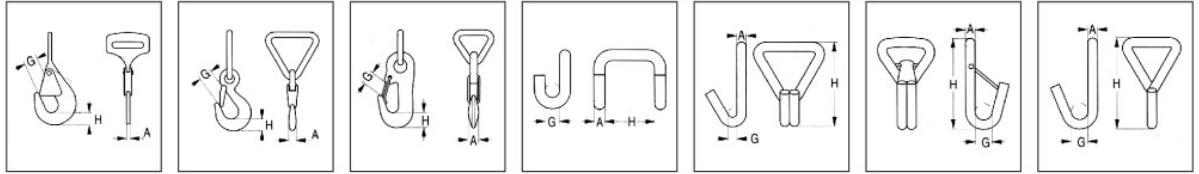

## Tvirtinimo diržų įkabinimo įtaisai

**Kablys  
SH 5050 TWF**

**Kablys  
TH 7050**

**Kablys  
DH 5050**

**Vielinis kablys  
atviras**

**Vielinis kablys  
dvigubas**

**Vielinis kablys  
su liežuvėliu**

**Vielinis kablys  
viengubas**

Tvirtinimo sistema	SH 5050 TWF			TH 7050			DH 5050			Atviras kablys				Dvigubas kablys				Kablys su liežuvėliu			Viengubas kablys		
	A	G	H	A	G	H	A	G	H	A	G	H	A	G	H	A	G	H	A	G	H		
75 / 10000	-	-	-	30	43	40	-	-	-	-	-	-	-	-	-	-	-	-	-	-	-	-	
50 / 5000	6	21	23	15	20	21	-	-	-	13	13	52	12	24	80	12	20	110	15	17	130		
50 / 4000	6	21	23	15	20	21	-	-	-	13	13	52	12	24	80	12	20	110	15	17	130		
35 / 2500	-	-	-	-	-	-	15	14	18	10	16	30	10	16	80	-	-	-	11	16	100		
25 / 1000	-	-	-	-	-	-	15	14	18	-	-	-	6	10	45	-	-	-	-	-	-		
25 / 500	-	-	-	-	-	-	-	-	-	-	-	-	6	10	45	-	-	-	-	-	-		