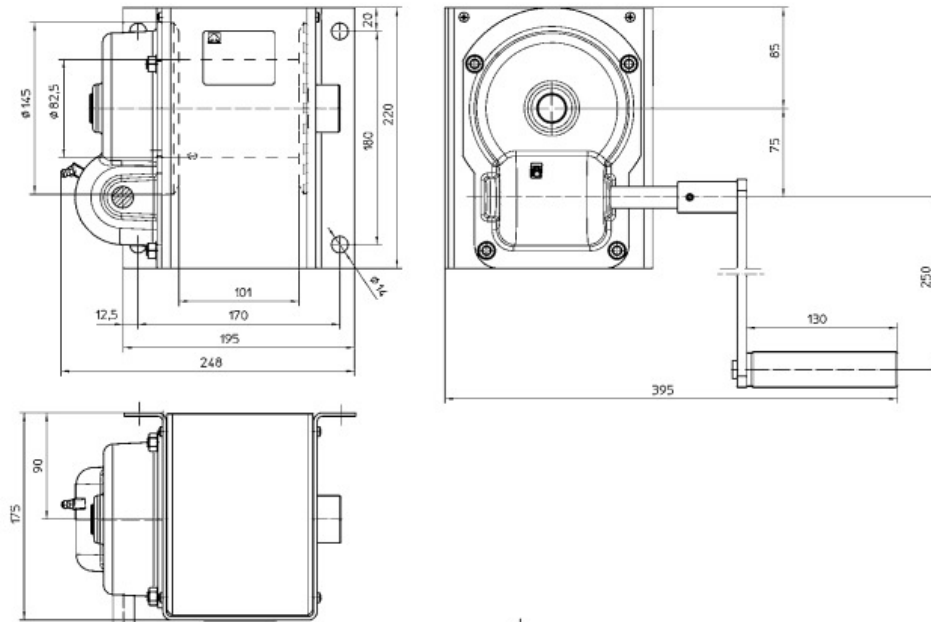

Rankinis suktuvas HAC

Typ(e) 4185

Typ(e) 4751